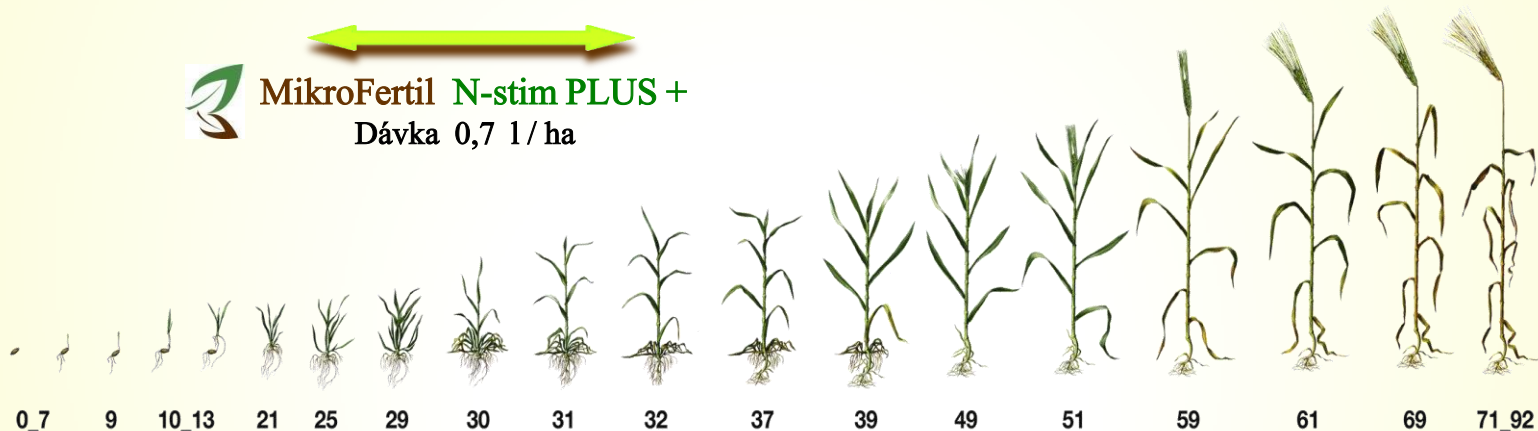

Jačmeň jarný

 **MikroFertil Fotos-stim**
Dávka 0,2 – 1 l/ha

 **MikroFertil N-stim**
Dávka 0,2 – 0,6 l/ha

 **MikroFertil N-stim PLUS +**
Dávka 0,7 l/ha

 **MikroFertil Obilniny**
Dávka 1 – 1,5 l/ha

 **MikroFertil Komplet**
Dávka 0,5 – 1 l/ha