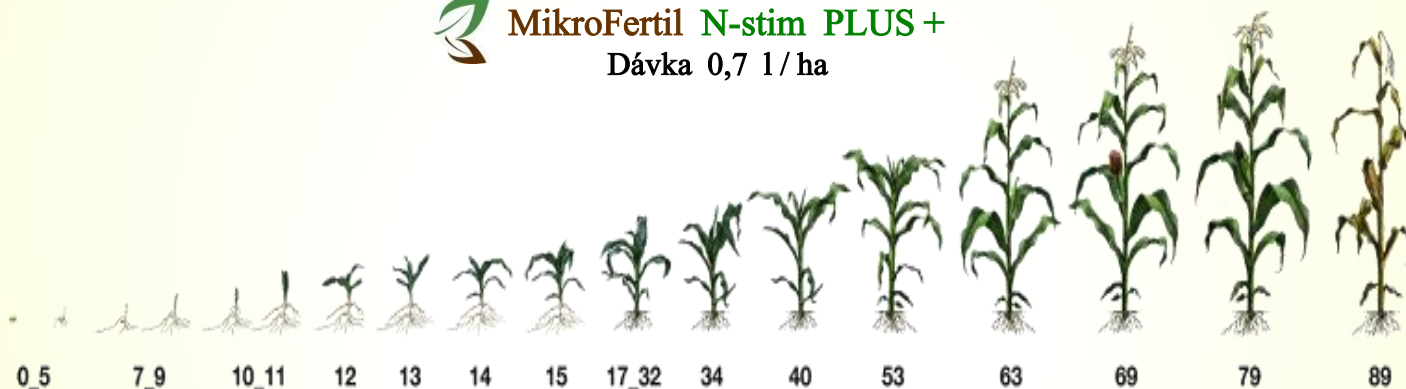

Kukurica

 MikroFertil Fotos-stim
Dávka 0,2 – 1 l/ha

 MikroFertil N-stim
Dávka 0,5 – 1 l/ha

 MikroFertil N-stim PLUS +
Dávka 0,7 l/ha

 MikroFertil Obilniny
Dávka 1 – 1,5 l/ha

 MikroFertil Komplet
Dávka 1 – 1,5 l/ha