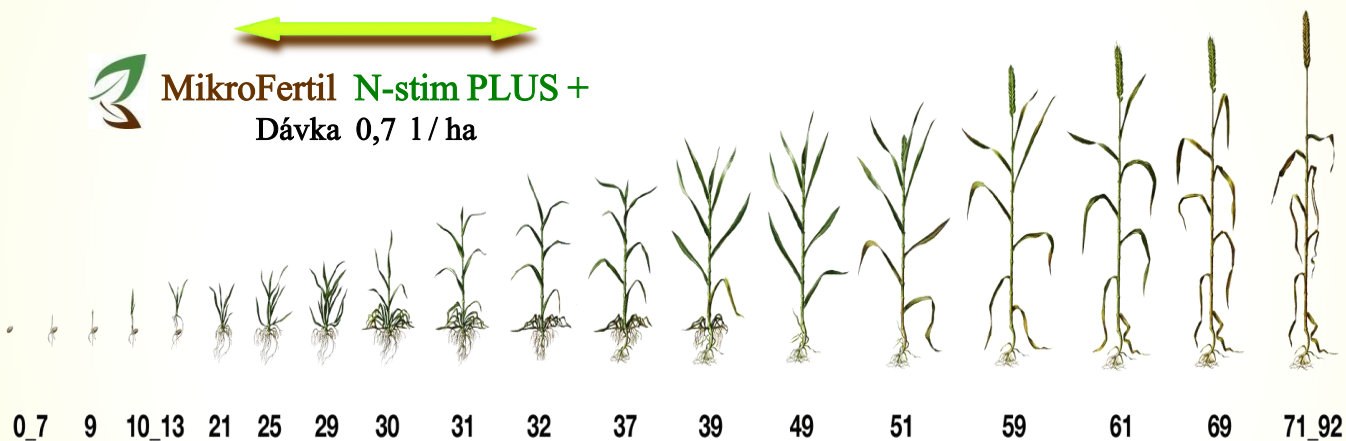

# Pšenica ozimná

 MikroFertil Fotos-stim  
Dávka 0,2 – 1 l/ha

 MikroFertil N-stim  
Dávka 0,2 – 0,9 l/ha

 MikroFertil N-stim PLUS +  
Dávka 0,7 l/ha

 MikroFertil Obilniny  
Dávka 0,5 – 1,5 l/ha

 MikroFertil Komplet  
Dávka 0,5 – 1 l/ha